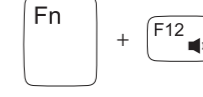

Increase volume
Meningkatkan volume | 音量を上げる
볼륨 증가

Mute audio
Mematikan audio | 消音する
오디오 음소거