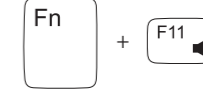

Decrease volume
Menurunkan volume | 音量を下げる
볼륨 감소